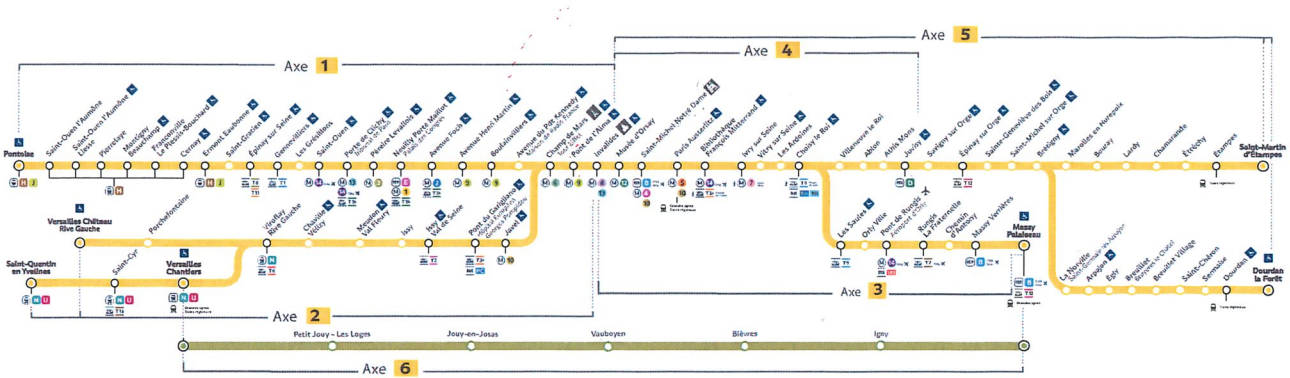

TRAVAUX LIGNES

PLANNED WORKS LINES C and V / OBRAS PREVISTAS LÍNEAS C y V

Préparez votre voyage!

PLAN YOUR JOURNEY! / ORGANIZA SU VIAJE!

Flashez-moi!

Flash me!
¡Escanea aquí!

En savoir plus sur l'impact des travaux et les solutions de transport alternatives 3 semaines avant votre départ

More information about works impact and alternative routes 3 weeks before departure / Más informaciones sobre los impactos de las obras y soluciones para viajar 3 semanas antes de la salida.

Appli ÎLE-DE-FRANCE MOBILITÉS
Site TRANSILIEN.COM
Appli SNCF CONNECT
Ou votre appli de mobilité

AXES ET DATES IMPACTÉS (AXES AND DATES AFFECTED / EJES Y FECHAS IMPACTADAS)

MAI 2025 (MAY 2025 / MAYO 2025)

Axe 1	Axe 2
- Invalides > Pontoise - Pontoise > Invalides	- Invalides > Versailles Château Rive Gauche - Versailles Château Rive Gauche > Invalides - Invalides > Saint-Quentin-en-Yvelines - Saint-Quentin-en-Yvelines > Invalides
L M M J V S D 5 6 7 8 9 10 11 12 13 14 15 16 17 18 19 20 21 22 23 24 25 26 27 28 29 30 31	L M M J V S D 5 6 7 8 9 10 11 12 13 14 15 16 17 18 19 20 21 22 23 24 25 26 27 28 29 30 31
Axe 3	Axe 4
- Invalides > Massy Palaiseau - Massy Palaiseau > Invalides	- Invalides > Juvisy - Juvisy > Invalides Via Choisy-le-Roi
L M M J V S D 5 6 7 8 9 10 11 12 13 14 15 16 17 18 19 20 21 22 23 24 25 26 27 28 29 30 31	L M M J V S D 5 6 7 8 9 10 11 12 13 14 15 16 17 18 19 20 21 22 23 24 25 26 27 28 29 30 31
Axe 5	Axe 6
- Invalides > Saint-Martin d'Étampes - Saint-Martin d'Étampes > Invalides - Invalides > Dourdan la Forêt - Dourdan la Forêt > Invalides	- Versailles Chantiers > Massy Palaiseau - Massy Palaiseau > Versailles Chantiers
L M M J V S D 5 6 7 8 9 10 11 12 13 14 15 16 17 18 19 20 21 22 23 24 25 26 27 28 29 30 31	L M M J V S D 5 6 7 8 9 10 11 12 13 14 15 16 17 18 19 20 21 22 23 24 25 26 27 28 29 30 31

JUIN 2025 (JUNE 2025 / JUNIO 2025)

Axe 1	Axe 2
- Invalides > Pontoise - Pontoise > Invalides	- Invalides > Versailles Château Rive Gauche - Versailles Château Rive Gauche > Invalides - Invalides > Saint-Quentin-en-Yvelines - Saint-Quentin-en-Yvelines > Invalides
L M M J V S D 2 3 4 5 6 7 8 9 10 11 12 13 14 15 16 17 18 19 20 21 22 23 24 25 26 27 28 29 30	L M M J V S D 2 3 4 5 6 7 8 9 10 11 12 13 14 15 16 17 18 19 20 21 22 23 24 25 26 27 28 29 30
Axe 3	Axe 4
- Invalides > Massy Palaiseau - Massy Palaiseau > Invalides	- Invalides > Juvisy - Juvisy > Invalides Via Choisy-le-Roi
L M M J V S D 2 3 4 5 6 7 8 9 10 11 12 13 14 15 16 17 18 19 20 21 22 23 24 25 26 27 28 29 30	L M M J V S D 2 3 4 5 6 7 8 9 10 11 12 13 14 15 16 17 18 19 20 21 22 23 24 25 26 27 28 29 30
Axe 5	Axe 6
- Invalides > Saint-Martin d'Étampes - Saint-Martin d'Étampes > Invalides - Invalides > Dourdan la Forêt - Dourdan la Forêt > Invalides	- Versailles Chantiers > Massy Palaiseau - Massy Palaiseau > Versailles Chantiers
L M M J V S D 2 3 4 5 6 7 8 9 10 11 12 13 14 15 16 17 18 19 20 21 22 23 24 25 26 27 28 29 30	L M M J V S D 2 3 4 5 6 7 8 9 10 11 12 13 14 15 16 17 18 19 20 21 22 23 24 25 26 27 28 29 30

- Les week-ends du 1er au 4 et du 8 au 11 mai, Aucun RER C ne circule entre : Champ de Mars <> Pontoise. Report : Lignes H et J, métro, tramways, ou bus de ville.
- Les week-ends du 8 au 11 mai à 17h et du 29 mai au 1er juin à 17h, Aucun RER C ne circule entre : Brétigny <> Dourdan et Brétigny <> St-Martin d'Étampes. Report : Bus de remplacement.
- Les week-ends du 7 au 8 et du 14 au 15 juin, Aucun train ne circule entre : Versailles Chantiers <> Massy Palaiseau. Report : Bus de remplacement.

- Travaux pouvant vous impacter en journée
- Travaux pouvant vous impacter en soirée
- Interruption de trafic du 1er au dernier train

Affiche actualisée le 12 février 2025