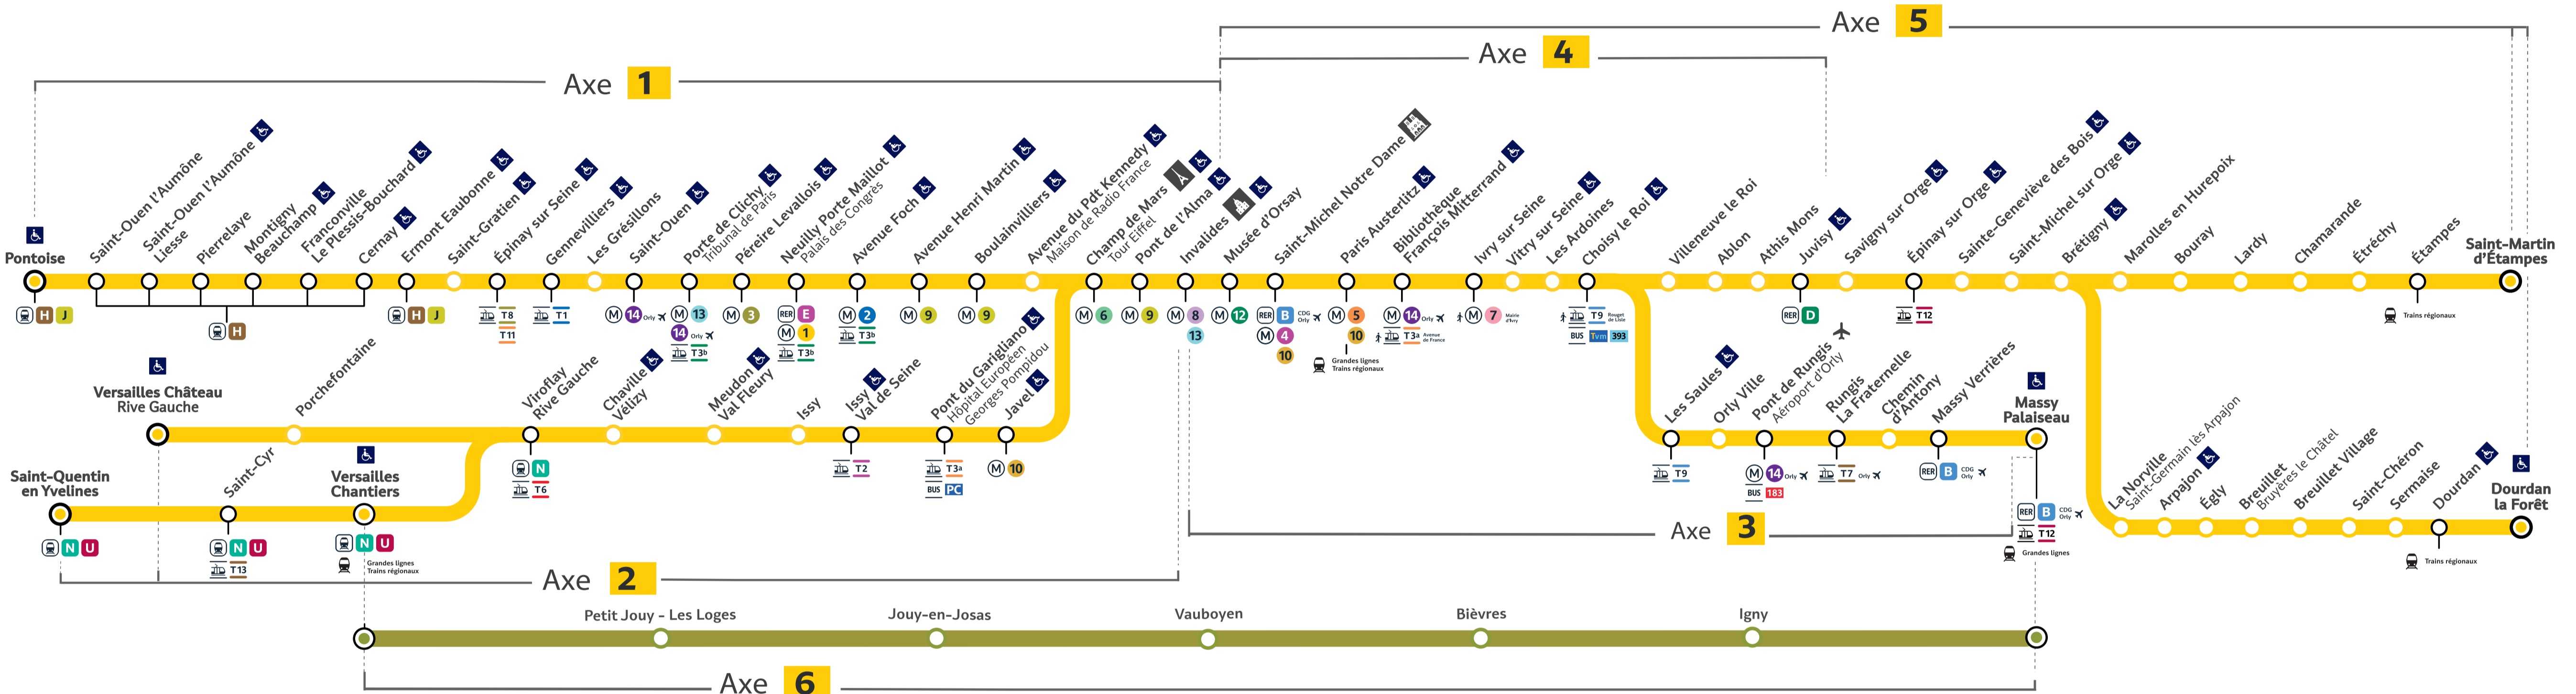

TRAVAUX LIGNES

PLANNED WORKS LINES C and V / OBRAS PREVISTAS LÍNEAS C y V

Préparez votre voyage!

PLAN YOUR JOURNEY! / ORGANIZA SU VIAJE!

En savoir plus sur l'impact des travaux et les solutions de transport alternatives 3 semaines avant votre départ

More information about works impact and alternative routes 3 weeks before departure / Más informaciones sobre los impactos de las obras y soluciones para viajar 3 semanas antes de la salida.

Appli ÎLE-DE-FRANCE MOBILITÉS
Site TRANSILIEN.COM
Appli SNCF CONNECT
Ou votre appli de mobilité

Flashez-moi!

Flash me!
¡Escanea aquí!

AXES ET DATES IMPACTÉS (AXES AND DATES AFFECTED / EJES Y FECHAS IMPACTADAS)

JANVIER 2025 (JANUARY 2025 / ENERO 2025)

Axe 1
- Invalides > Pontoise
- Pontoise > Invalides

L	M	M	J	V	S	D
		1	2	3	4	5
6	7	8	9	10	11	12
13	14	15	16	17	18	19
20	21	22	23	24	25	26
27	28	29	30	31		

Axe 2
- Invalides > Versailles Château Rive Gauche
- Versailles Château Rive Gauche > Invalides
- Invalides > Saint-Quentin-en-Yvelines
- Saint-Quentin-en-Yvelines > Invalides

L	M	M	J	V	S	D
		1	2	3	4	5
6	7	8	9	10	11	12
13	14	15	16	17	18	19
20	21	22	23	24	25	26
27	28	29	30	31		

FÉVRIER 2025 (FEBRUARY 2025 / FEBRERO 2025)

Axe 1
- Invalides > Pontoise
- Pontoise > Invalides

L	M	M	J	V	S	D
					1	2
3	4	5	6	7	8	9
10	11	12	13	14	15	16
17	18	19	20	21	22	23
24	25	26	27	28		

Axe 2
- Invalides > Versailles Château Rive Gauche
- Versailles Château Rive Gauche > Invalides
- Invalides > Saint-Quentin-en-Yvelines
- Saint-Quentin-en-Yvelines > Invalides

L	M	M	J	V	S	D
						1 2
3	4	5	6	7	8	9
10	11	12	13	14	15	16
17	18	19	20	21	22	23
24	25	26	27	28		

Axe 3
- Invalides > Massy Palaiseau
- Massy Palaiseau > Invalides
Via Choisy-le-Roi

L	M	M	J	V	S	D
		1	2	3	4	5
6	7	8	9	10	11	12
13	14	15	16	17	18	19
20	21	22	23	24	25	26
27	28	29	30	31		

Axe 4
- Invalides > Juvisy
- Juvisy > Invalides
Via Choisy-le-Roi

L	M	M	J	V	S	D
		1	2	3	4	5
6	7	8	9	10	11	12
13	14	15	16	17	18	19
20	21	22	23	24	25	26
27	28	29	30	31		

Axe 3
- Invalides > Massy Palaiseau
- Massy Palaiseau > Invalides
Via Choisy-le-Roi

L	M	M	J	V	S	D
					1	2
3	4	5	6	7	8	9
10	11	12	13	14	15	16
17	18	19	20	21	22	23
24	25	26	27	28		

Axe 4
- Invalides > Juvisy
- Juvisy > Invalides
Via Choisy-le-Roi

L	M	M	J	V	S	D
						1 2
3	4	5	6	7	8	9
10	11	12	13	14	15	16
17	18	19	20	21	22	23
24	25	26	27	28		

Axe 5
- Invalides > Saint-Martin d'Étampes
- Saint-Martin d'Étampes > Invalides
- Invalides > Dourdan la Forêt
- Dourdan la Forêt > Invalides

L	M	M	J	V	S	D
		1	2	3	4	5
6	7	8	9	10	11	12
13	14	15	16	17	18	19
20	21	22	23	24	25	26
27	28	29	30	31		

Axe 6
- Versailles Chantiers > Massy Palaiseau
- Massy Palaiseau > Versailles Chantiers
Pas de travaux prévus

L	M	M	J	V	S	D
		1	2	3	4	5
6	7	8	9	10	11	12
13	14	15	16	17	18	19
20	21	22	23	24	25	26
27	28	29	30	31		

Axe 5
- Invalides > Saint-Martin d'Étampes
- Saint-Martin d'Étampes > Invalides
- Invalides > Dourdan la Forêt
- Dourdan la Forêt > Invalides

L	M	M	J	V	S	D
					1	2
3	4	5	6	7	8	9
10	11	12	13	14	15	16
17	18	19	20	21	22	23
24	25	26	27	28		

Axe 6
- Versailles Chantiers > Massy Palaiseau
- Massy Palaiseau > Versailles Chantiers
Pas de travaux prévus

L	M	M	J	V	S	D
						1 2
3	4	5	6	7	8	9
10	11	12	13	14	15	16
17	18	19	20	21	22	23
24	25	26	27	28		

➔ **Durant 4 week-ends consécutifs en janvier et février**
Aucun RER C entre : Viroflay Rive Gauche <> Saint-Quentin en Yvelines
La fréquence des trains est réduite entre Invalides et Viroflay R.G.
Report sur la ligne N.

➔ **Du 17/02 au 21/02,**
De 9h20 à 16h45 la gare de Dourdan la Forêt n'est pas desservie.
Rejoindre la gare par la voie publique ou report sur les bus de ville.

➔ **Du 24/02 au 28/02,**
De 9h00 à 16h20, la gare de Saint-Martin d'Étampes n'est pas desservie.
Un service de bus de remplacement est mis en place entre les gares d'Étampes et Saint-Martin d'Étampes.